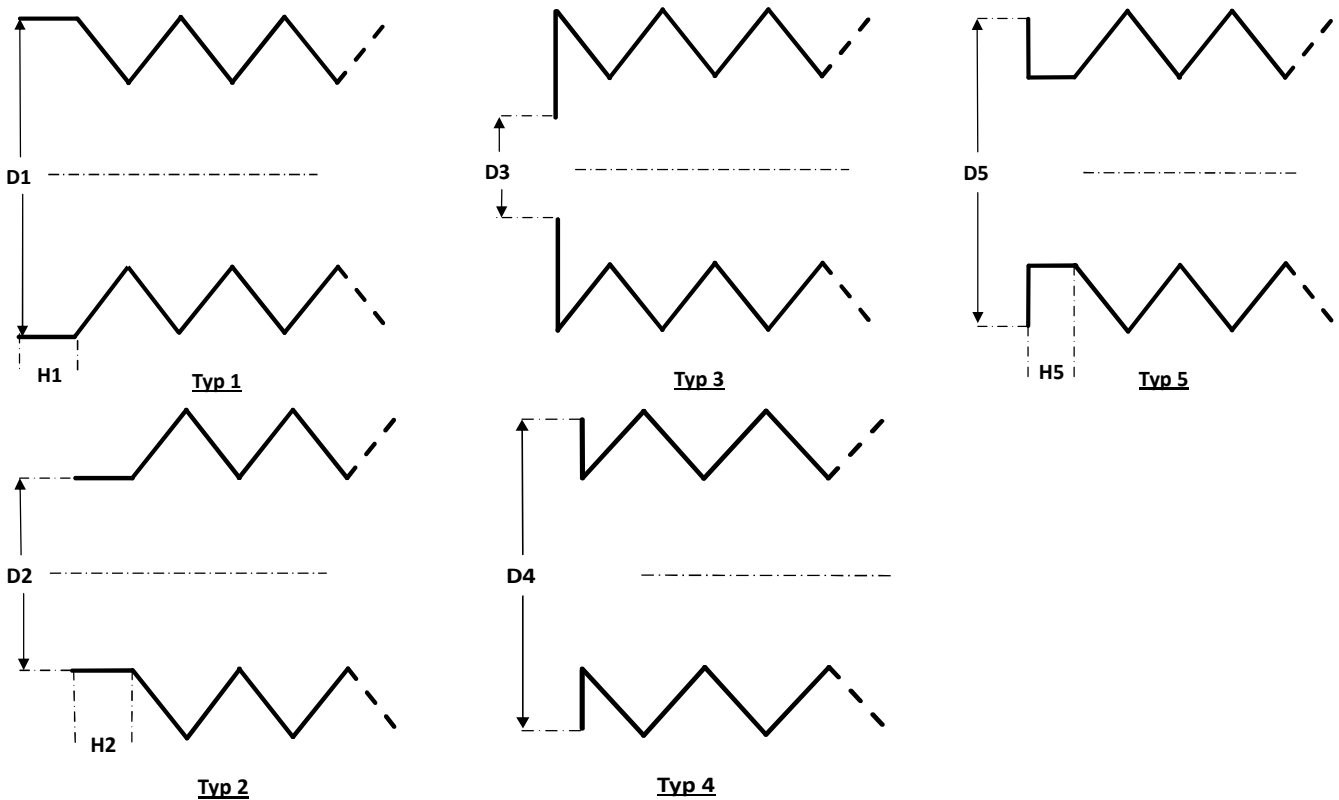

Anschlußarten